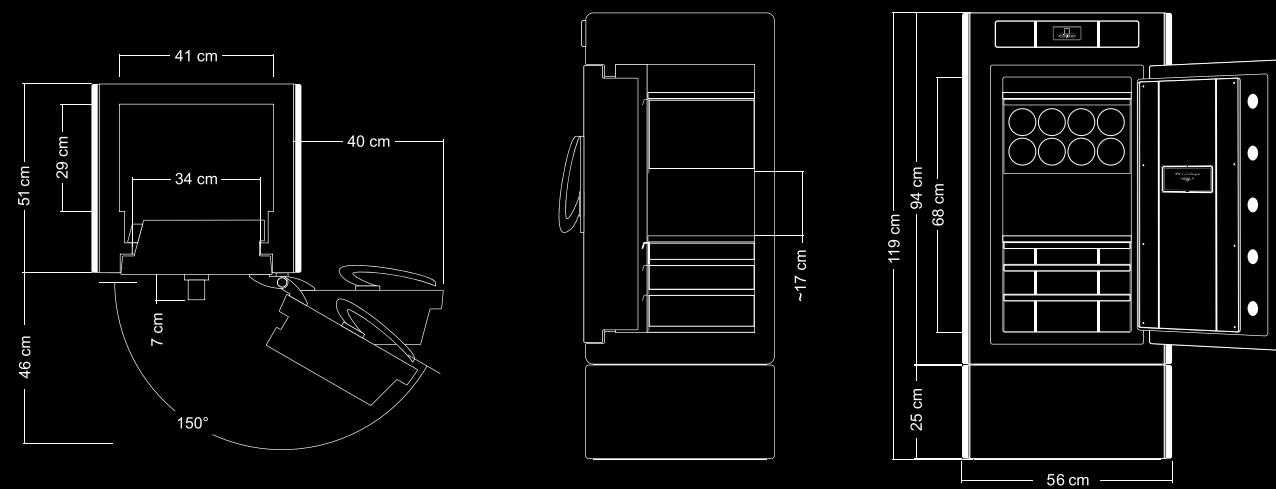

ФАКТЫ И ЦИФРЫ

Размеры (в х ш х г):	119 х 56 х 51 см
Вес:	450 кг
Объем:	прибл. 95 дл
Класс взломоустойчивости:	EN 1143/VDS III
Замок:	система Стоктроник
Вместимость механизма для подзавода часов:	8 шт.
Число оборотов в сутки:	650-900
Направление вращения:	выборочное
Ящички:	3 шт. различных размеров
Отделка:	12 видов лака, 10 видов кожи
Деревянные панели:	клен, светлый или темный орех
Выпуск:	200 сейфов