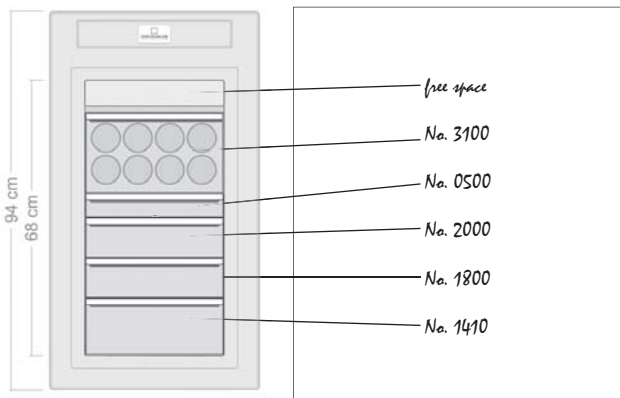

STOCKINGER

BESPOKE SAFES

6. Внутреннее оснащение

Правильный выбор вставок для хранения часов и ювелирных изделий наряду с выбором необходимого количества и размера ящиков является самой важной и самой сложной частью заказа. Просим Вас тщательно продумать ответы на последующие вопросы.

Начните с выбора специальных вставок для хранения Ваших ювелирных изделий и часов. Для этого мы рекомендуем Вам распечатать спецификации вставок для моделей CUBE/ISIS или CHIMERA, имеющиеся на нашем сайте в разделе «Сейф на заказ».

Выбор вставок определяет выбор ящиков. При этом

необходимо учитывать указанную в скобках внутреннюю высоту каждого отдельного сейфа: CUBE (35 см), ISIS (61 см), CHIMERA (93 см), PHOENIX (127 см), которая не должна быть превышена.

Например, сейф ISIS вмещает один ящик глубиной 14 см, один ящик глубиной 10 см и четыре ящика глубиной 8 см (всего 56 см).

Любая выбранная вставка при необходимости помещается в более глубокий ящик, но не в менее глубокий. Если Вам нужны дополнительные ящики без вставок, укажите пожалуйста их количество:

Пример

Внутреннее оснащение

Выбор вставок

Четыре ящика и устройство для подзавода часов